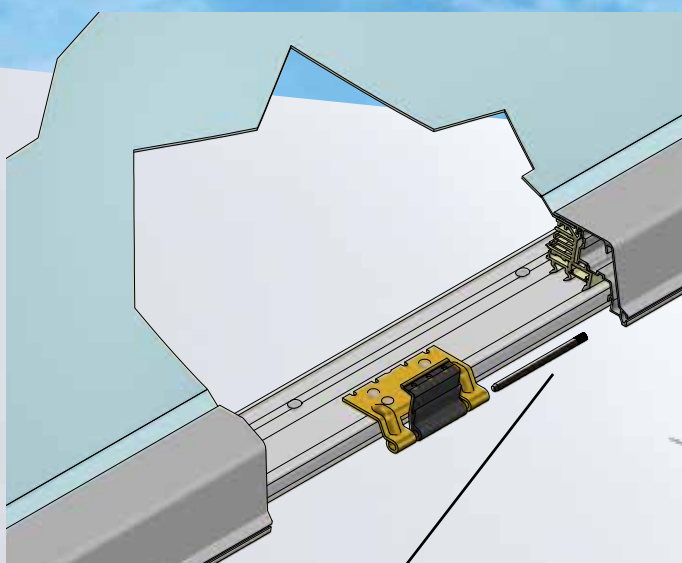

Aufsatzkranz am Untergrund
befestigt (Montagemittel siehe
Tabelle)

Beachten Sie für den korrekten Bauwerksanschluss
die gültigen technischen Regeln (Flachdachrichtlinien)

* Montageuntergrund muss
eine Ebenheit von +/- 3mm
aufweisen.

* Führen Sie vor Arbeiten
am Dach stets eine Gefähr-
dungsbeurteilung durch.

* Diese Anleitung ist nur für
qualifiziertes Fachpersonal.

* Bei Fragen wenden Sie
sich bitte an uns.

Werkstoff Untergrund	Leitprodukt		
	Artikelnummer	Bezeichnung	Fabrikat
Stahlbeton	8581060650	SDF-KB-10Vx60-E	EJOT
Porenbeton	8532080620	SDP-KB-10Gx80-E	EJOT
Stahlblech 0,88-1,5mm	3591977391	JF3-2H-4,8x19-E14	EJOT
Stahl 4-10mm	6595611311	JT3-12-5,5x40-E16	EJOT
Holz	6598811321	JT3-2-6,5x50-E16	EJOT

//engineering innovation

Scharnierbolzen mit Hammer einschlagen.

Klemmschiene zur Befestigung der Dachhaut
(SKT-Bohrschraube 4,8 x 25 DIN 7504-K mit Dichtscheibe)

- * Montageuntergrund muss eine Ebenheit von +/- 3mm aufweisen.
- * Führen Sie vor Arbeiten am Dach stets eine Gefährdungsbeurteilung durch.
- * Diese Anleitung ist nur für qualifiziertes Fachpersonal.
- * Bei Fragen wenden Sie sich bitte an uns.