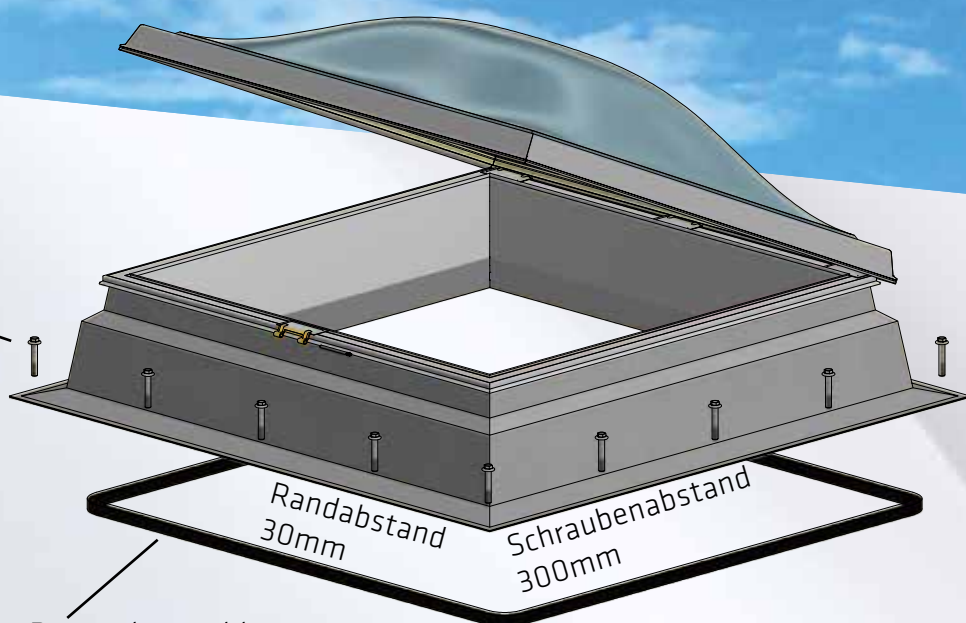

Aufsatzkranz am Untergrund
befestigt (Montagemittel siehe
Tabelle)

Beachten Sie für den korrekten Bauwerksanschluss
die gültigen technischen Regeln (Flachdachrichtlinien)

* Montageuntergrund muss
eine Ebenheit von +/- 3mm
aufweisen.

* Führen Sie vor Arbeiten
am Dach stets eine Gefähr-
dungsbeurteilung durch.

* Diese Anleitung ist nur für
qualifiziertes Fachpersonal.

* Bei Fragen wenden Sie
sich bitte an uns.

Werkstoff Untergrund	Leitprodukt		
	Artikelnummer	Bezeichnung	Fabrikat
Stahlbeton	8581060650	SDF-KB-10Vx60-E	EJOT
Porenbeton	8532080620	SDP-KB-10Gx80-E	EJOT
Stahlblech 0,88-1,5mm	3591977391	JF3-2H-4,8x19-E14	EJOT
Stahl 4-10mm	6595611311	JT3-12-5,5x40-E16	EJOT
Holz	6598811321	JT3-2-6,5x50-E16	EJOT

//engineering innovation

Scharnierbolzen mit Hammer einschlagen.

Klemmschiene zur Befestigung der Dachhaut
(SKT-Bohrschraube 4,8 x 25 DIN 7504-K mit Dichtscheibe)

- * Montageuntergrund muss eine Ebenheit von +/- 3mm aufweisen.
- * Führen Sie vor Arbeiten am Dach stets eine Gefährdungsbeurteilung durch.
- * Diese Anleitung ist nur für qualifiziertes Fachpersonal.
- * Bei Fragen wenden Sie sich bitte an uns.