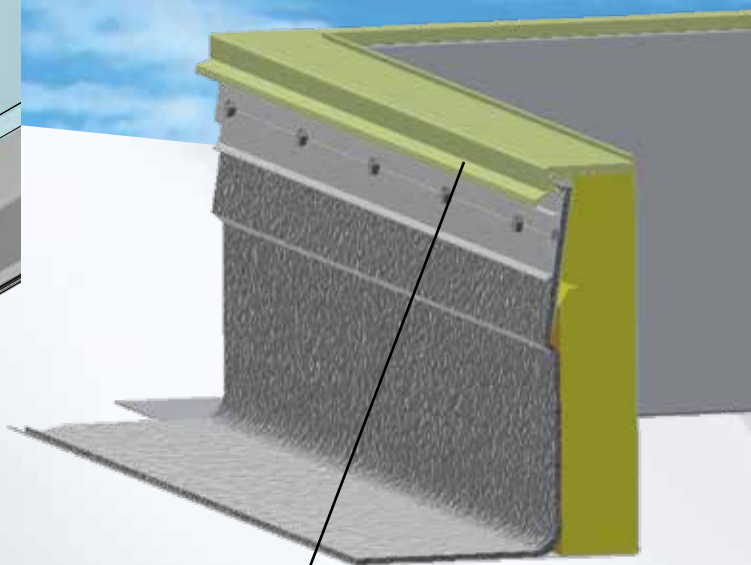

* Führen Sie vor Arbeiten
am Dach stets eine Gefähr-
dungsbeurteilung durch.

* Diese Anleitung ist nur für
qualifiziertes Fachpersonal.

* Bei Fragen wenden Sie
sich bitte an uns.

Werkstoff Untergrund	Leitprodukt		
	Artikelnummer	Bezeichnung	Fabrikat
Stahlbeton	8581060650	SDF-KB-10Vx60-E	EJOT
Porenbeton	8532080620	SDP-KB-10Gx80-E	EJOT
Stahlblech 0,88-1,5mm	3591977391	JF3-2H-4,8x19-E14	EJOT
Stahl 4-10mm	6595611311	JT3-12-5,5x40-E16	EJOT
Holz	6598811321	JT3-2-6,5x50-E16	EJOT

//engineering innovation

Scharnierbolzen mit Hammer einschlagen.

Klemmschiene zur Befestigung der Dachhaut
(SKT-Bohrschraube 4,8 x 25 DIN 7504-K mit Dichtscheibe)

- * Montageuntergrund muss eine Ebenheit von +/- 3mm aufweisen.
- * Führen Sie vor Arbeiten am Dach stets eine Gefährdungsbeurteilung durch.
- * Diese Anleitung ist nur für qualifiziertes Fachpersonal.
- * Bei Fragen wenden Sie sich bitte an uns.