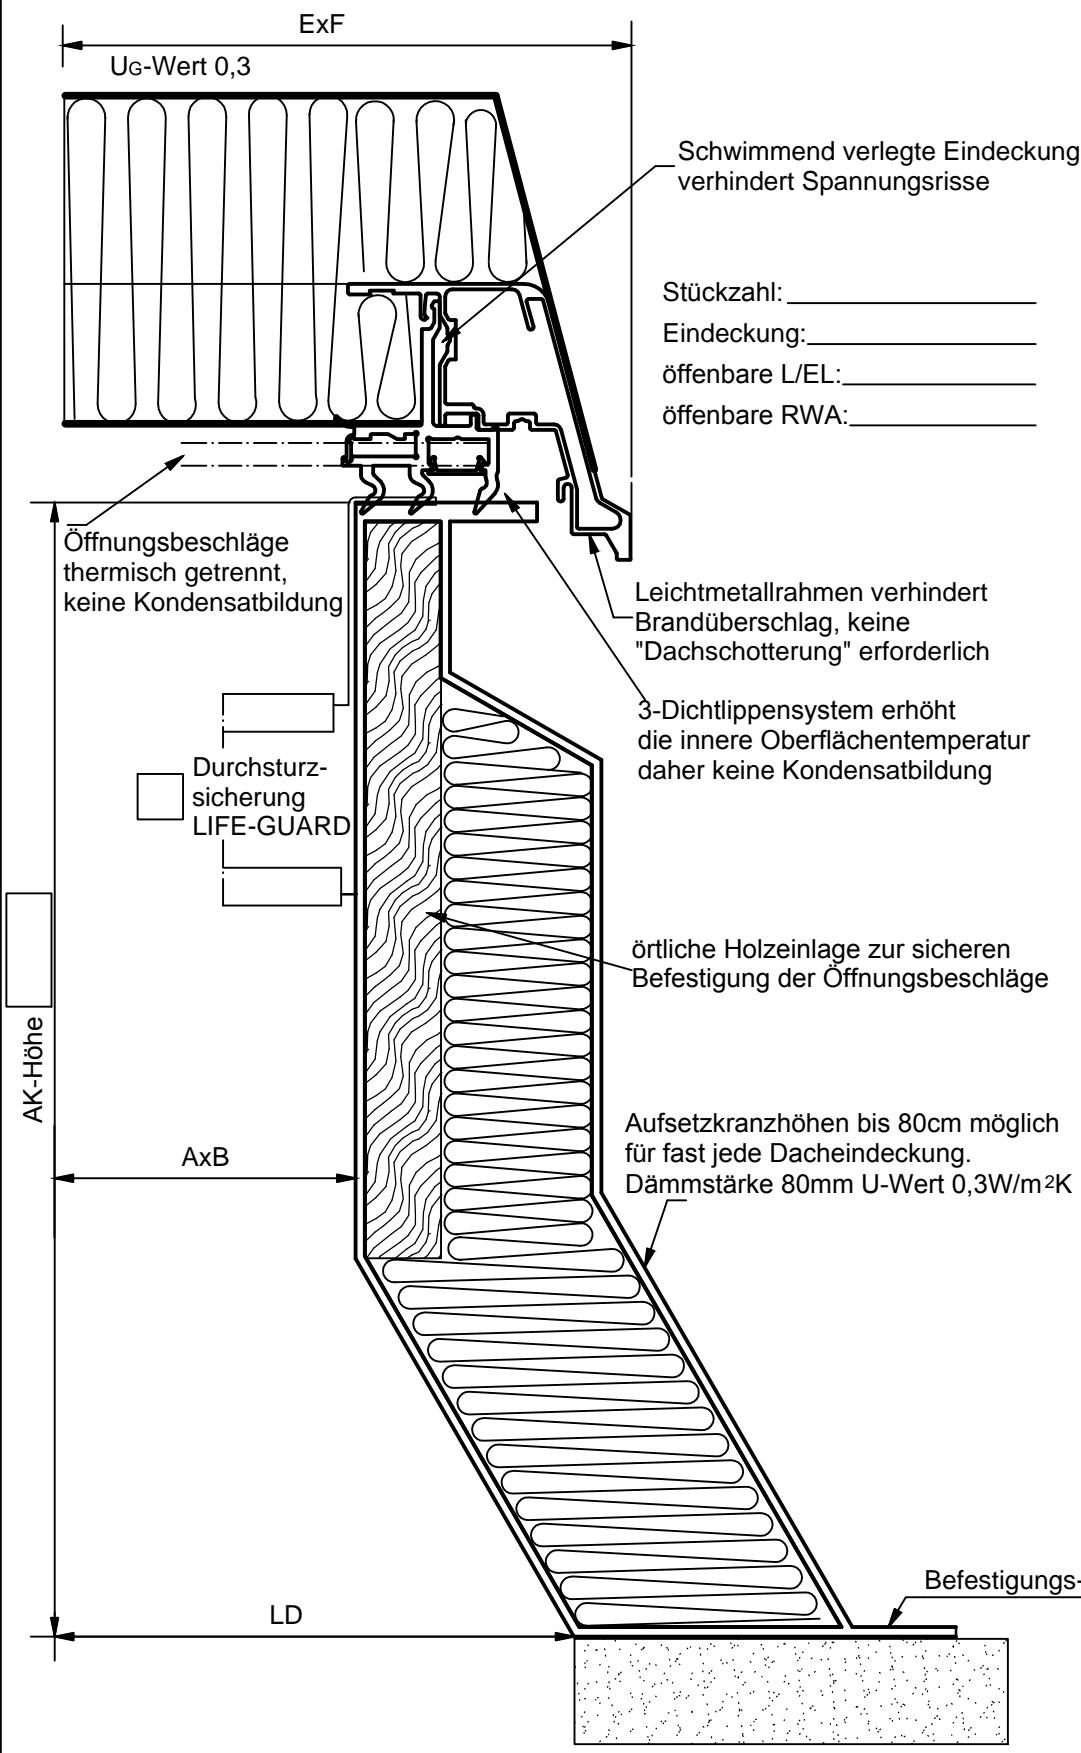

WEMAFLAP Thermocover 80

----	LD	AxB	ExF
	60x 60	49x49	65x65
	70x 70	59x59	75x75
	80x 80	69x69	85x85
	90x 90	79x79	95x95
	100x100	89x89	105x105
	120x120	109x109	125x125
	125x125	114x114	130x130
	110x110	100x100	105x105
	140x140	129x129	145x145
	150x150	139x139	155x155
	160x160	149x149	165x165
	180x180	169x169	185x185
	200x200	189x189	205x205
	220x220	209x209	225x225
	50x100	39x89	55x105
	50x150	39x139	55x155
	60x 90	49x79	65x95
	60x160	49x149	65x165
	60x300	49x289	65x305
	80x180	69x169	85x185
	80x300	69x289	85x305
	90x120	79x109	95x125
	100x150	89x139	105x155
	100x200	89x189	105x205
	100x250	89x239	105x255
	100x300	89x289	105x305
	120x150	109x139	125x155
	120x180	109x169	125x185
	120x200	109x189	125x205
	120x210	109x199	125x215
	120x220	109x209	125x225
	120x240	109x229	125x245
	120x270	109x259	125x275
	120x300	109x289	125x305
	125x225	114x214	130x230
	125x250	114x239	130x255
	125x300	114x289	130x305
	150x180	139x169	155x185
	150x210	139x199	155x215
	150x240	139x229	155x245
	150x250	139x239	155x255
	150x270	139x259	155x275
	150x300	139x289	155x305
	180x240	169x229	185x245
	180x250	169x239	185x255
	180x270	169x259	185x275
	180x300	169x289	185x305
	200x300	189x289	205x305

Stückzahl: _____
 Eindeckung: _____
 öffnbare L/EL: _____
 öffnbare RWA: _____

Aufsetzkranzhöhen bis 80cm möglich für fast jede Dacheindeckung.
 Dämmstärke 80mm U-Wert 0,3W/m²K

Befestigungs- und Klebeflansch